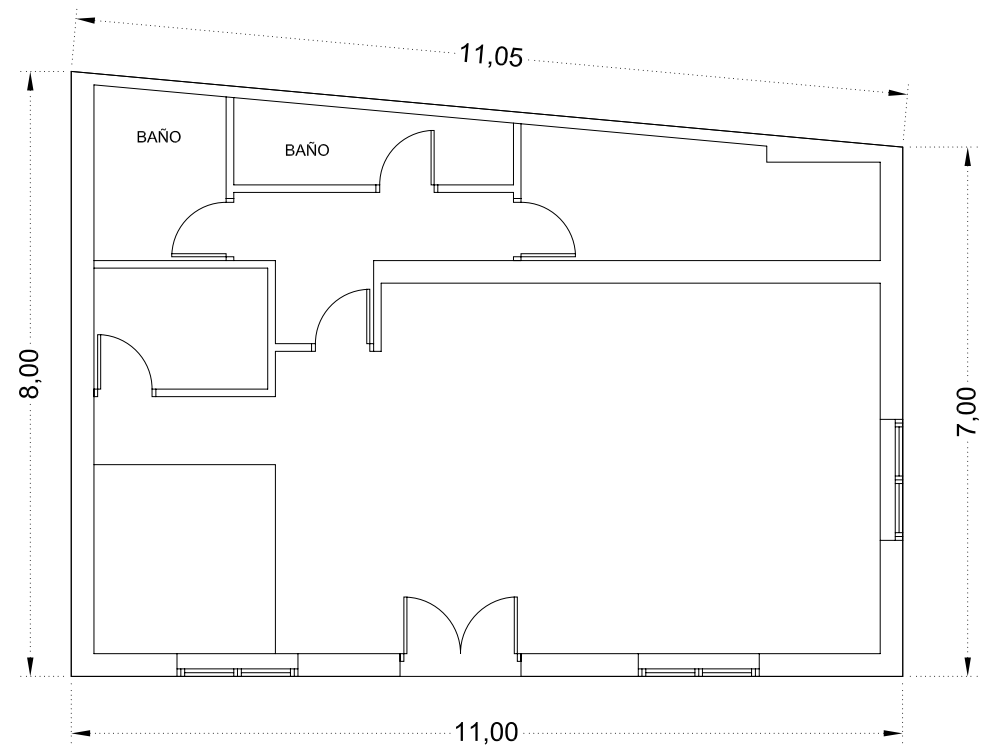

A Punta Senreira

SITUACION

SUP. 78,65 m²

CONSELLERIA DE POLÍTICA TERRITORIAL, OBRAS PÚBLICAS E VIVENDA.
 -ÁREA DE EXPLOTACIÓN E PLANIFICACIÓN-
 Área Central 5A - 6°. Praza Europa. 15707 SANTIAGO. Tfno. 981 544 502.

CAIÓN
 (A LARACHA - A CORUÑA)

CONCURSO LONXA CAIÓN

SITUACIÓN E PLANTA DA LONXA

ZONA:
12-18

ESCALAS:
1/2.000
1/100

DATA:
Marzo 2009

Nº PLANO: 16
 FOLLA: 1 DE: 1