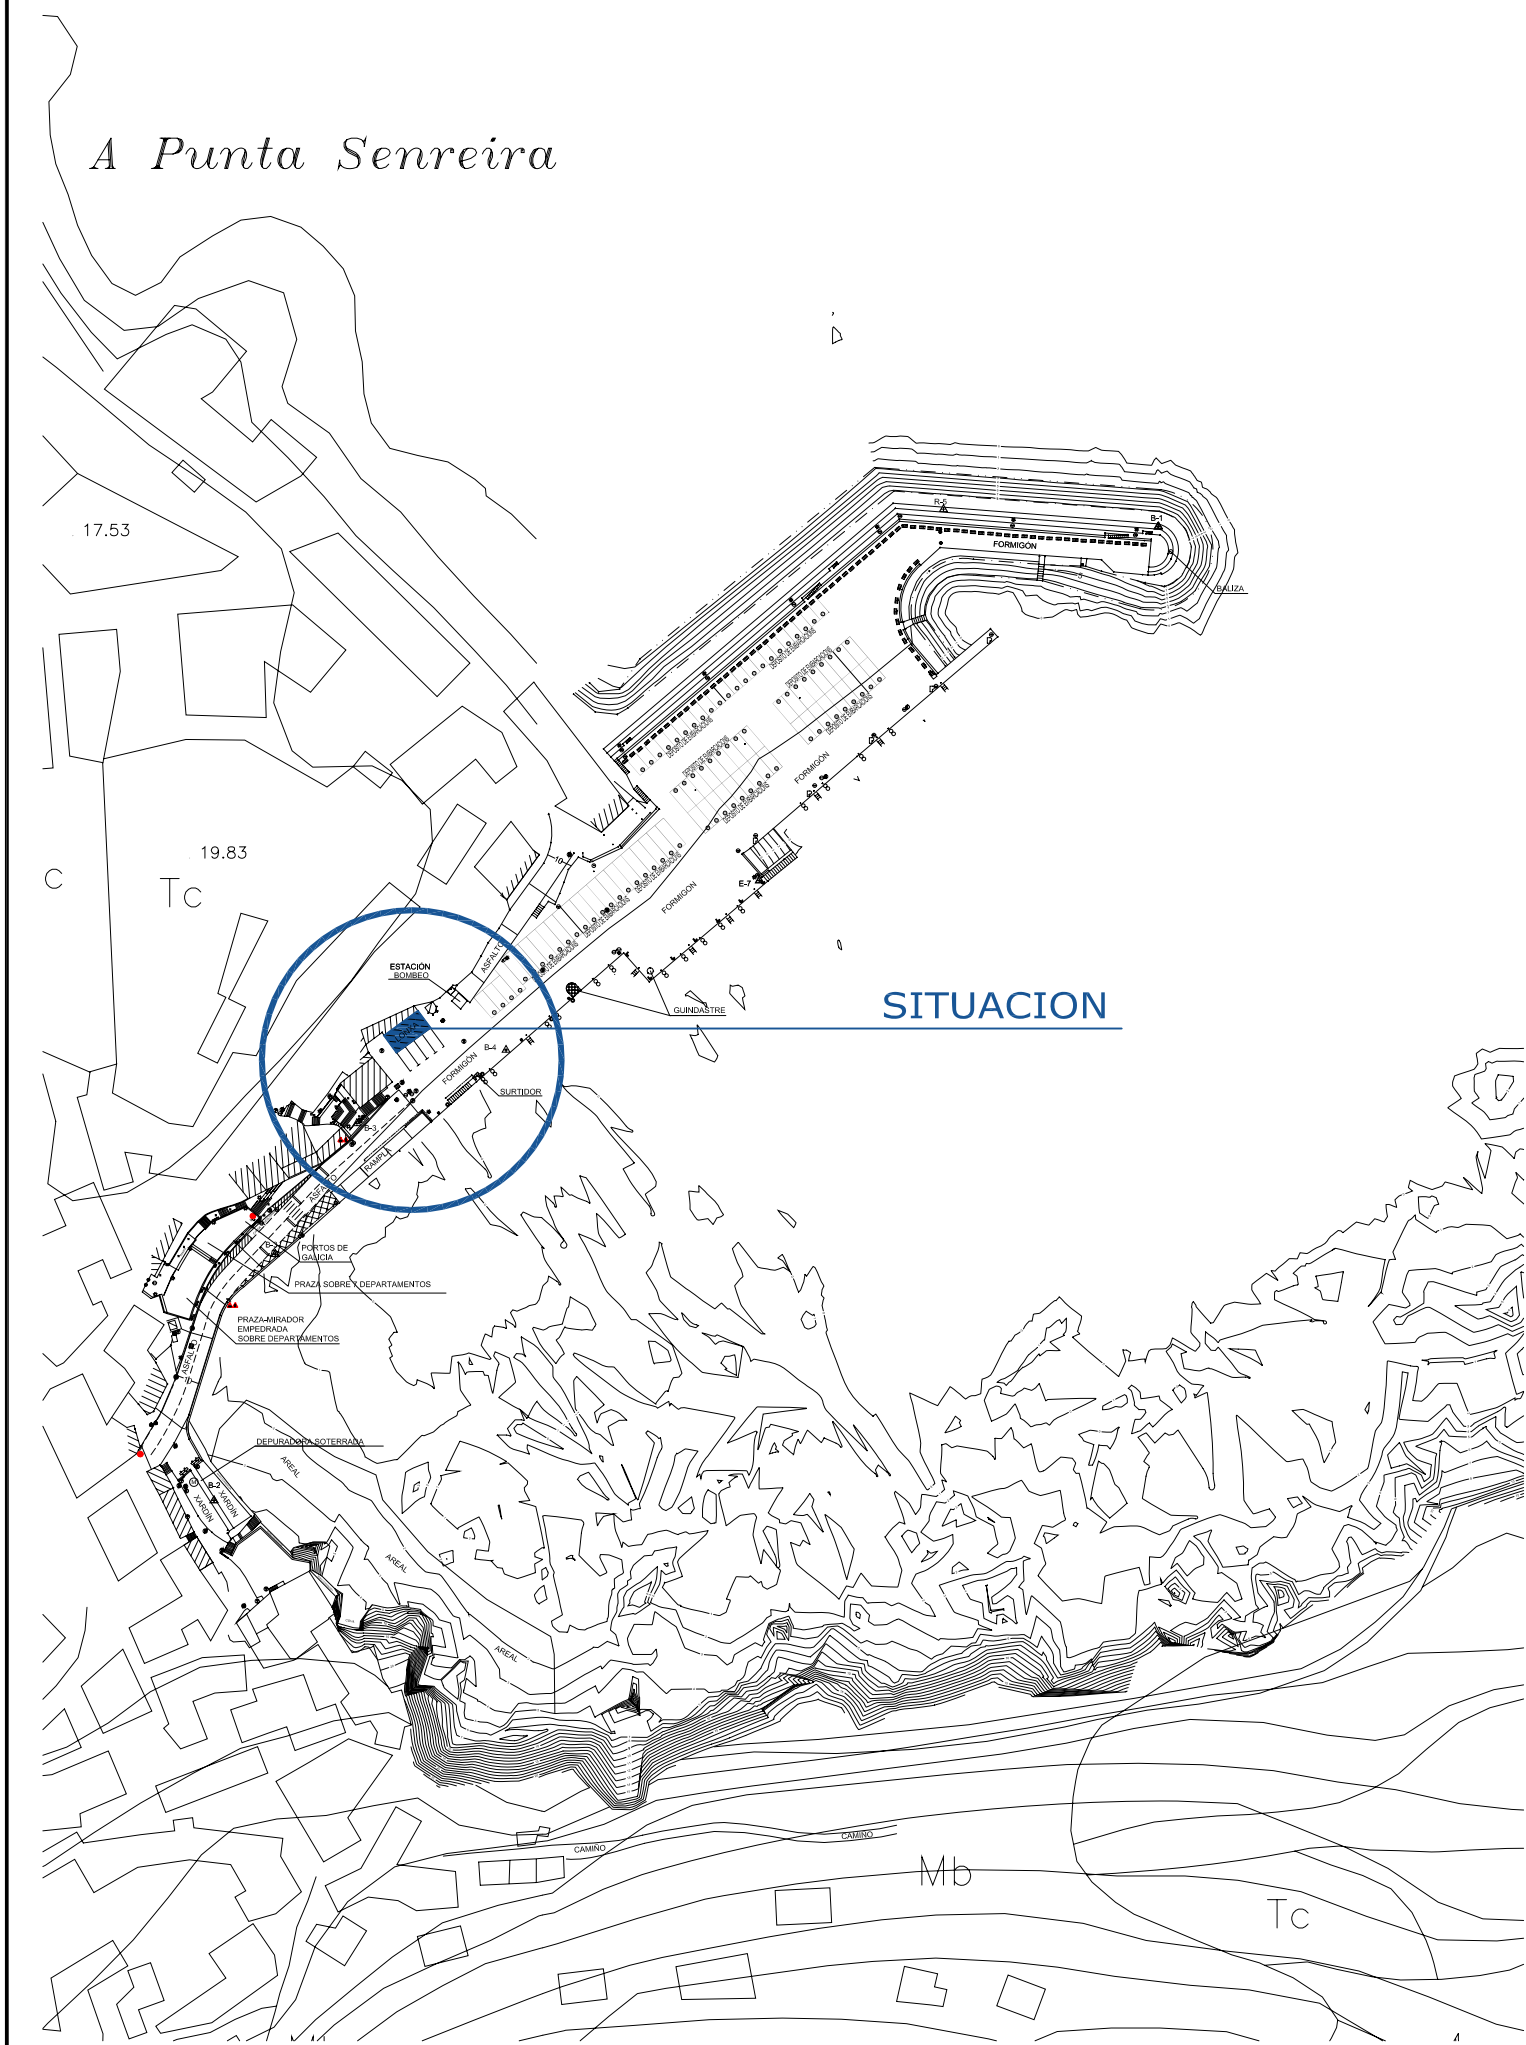

A Punta Senreira

SITUACION

SUP. 78,65 m²

CONSELLERIA DE POLÍTICA TERRITORIAL, OBRAS PÚBLICAS E VIVENDA.
 -ÁREA DE EXPLOTACIÓN E PLANIFICACIÓN-
 Área Central 5A - 6°. Praza Europa. 15707 SANTIAGO. Tfno. 981 544 502.

CAIÓN
 (A LARACHA - A CORUÑA)

CONCURSO LONXA CAIÓN

SITUACIÓN E PLANTA DA LONXA

ZONA:
12-18

ESCALAS:
1/2.000
1/100

DATA:
Marzo 2009

Nº PLANO: 16
 FOLLA: 1 DE: 1