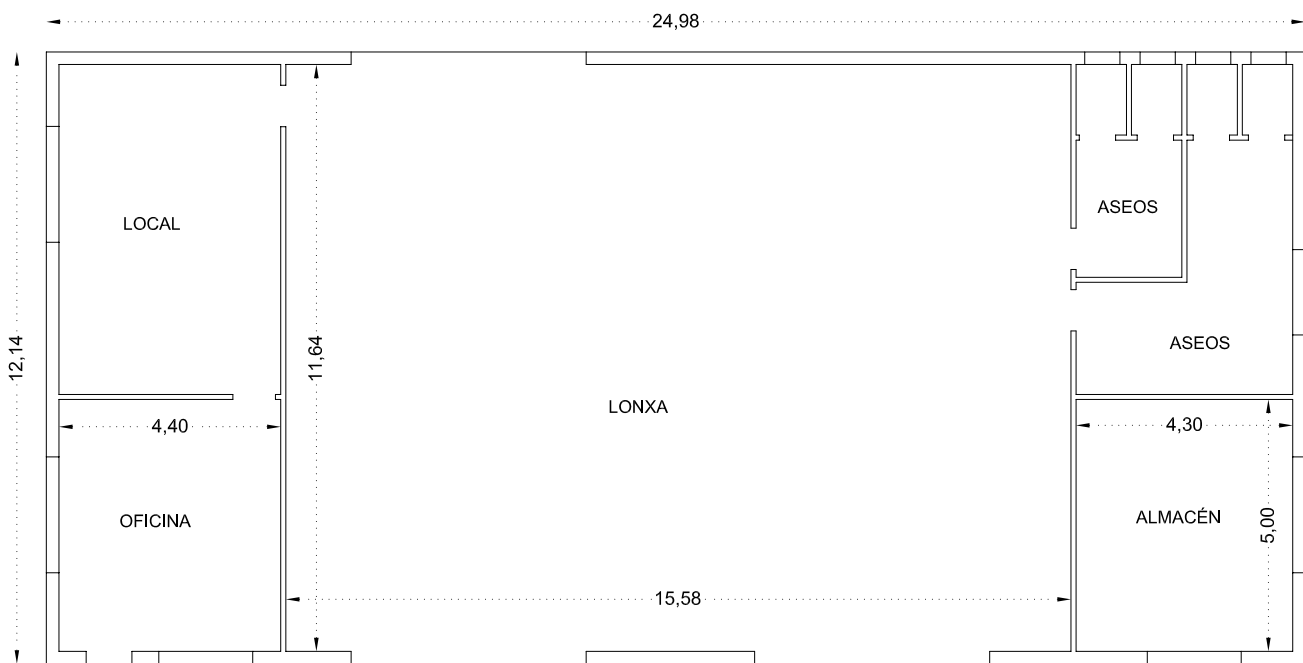

SITUACION

SUP. 280,19 m<sup>2</sup>

 <b>XUNTA DE GALICIA</b>	CONSELLERIA DE POLÍTICA TERRITORIAL, OBRAS PÚBLICAS E VIVENDA.			
	-ÁREA DE EXPLOTACIÓN E PLANIFICACIÓN- Área Central 5A - 6°. Praza Europa. 15707 SANTIAGO. Tfno. 981 544 502.			
CAMELLE (CAMARIÑAS - A CORUÑA)		<b>CONCURSO LONXA CAMELLE</b>		
	SITUACIÓN E PLANTA DA LONXA			
	ZONA: 12-29	ESCALAS: 1/3.000 1/150	DATA: Marzo 2009	Nº PLANO: 16
			FOLLA: 1 DE: 1	